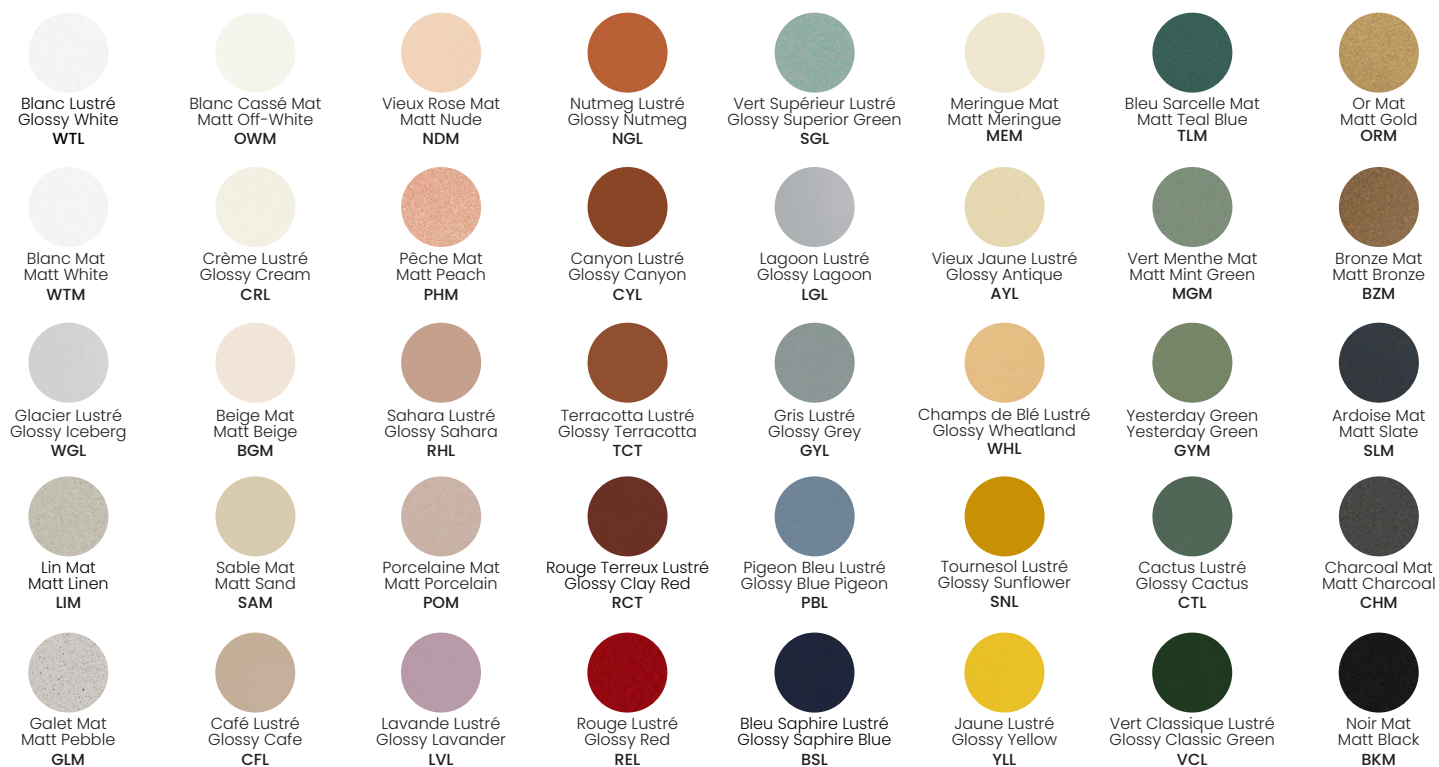

Tokyo 3012 - LA00

Type: Suspension/Pendant

Matériaux/Materials: Aluminium powder coat

Specifications: E26 base LED, 120 volts, dimmable

Ampoule/Bulb: Tala Sphere II 6 Watt • 480 Lumens • 2000K to 2800K Dim to warm

Pour la matériauthèque,

visitez le www.luminaireauthentik.com/couleurs-et-finis-luminaires/

For Material library please visit www.luminaireauthentik.com/en/colors/

Choisir la couleur de l'abat jour du haut / Choose colour of top shade

Choisir la couleur de l'abat jour du bas / Choose colour of bottom shade

Choisir la couleur du fil (6' de base et +) / Choose wire colour (6' standard and +)

Blanc
White
TWT

Crème
Cream
TCR

Café
Cafe
TCF

Nude
Nude
TND

Sésame
Sesame
TSE

Truffe
Truffle
TTF

Cuivre
Copper
TCP

Or
Gold
TOR

Vert Foncé
Dark Green
TCT

Gris Pâle
Light Grey
TWG

Charcoal
Charcoal
TCH

Noir
Black
TBK