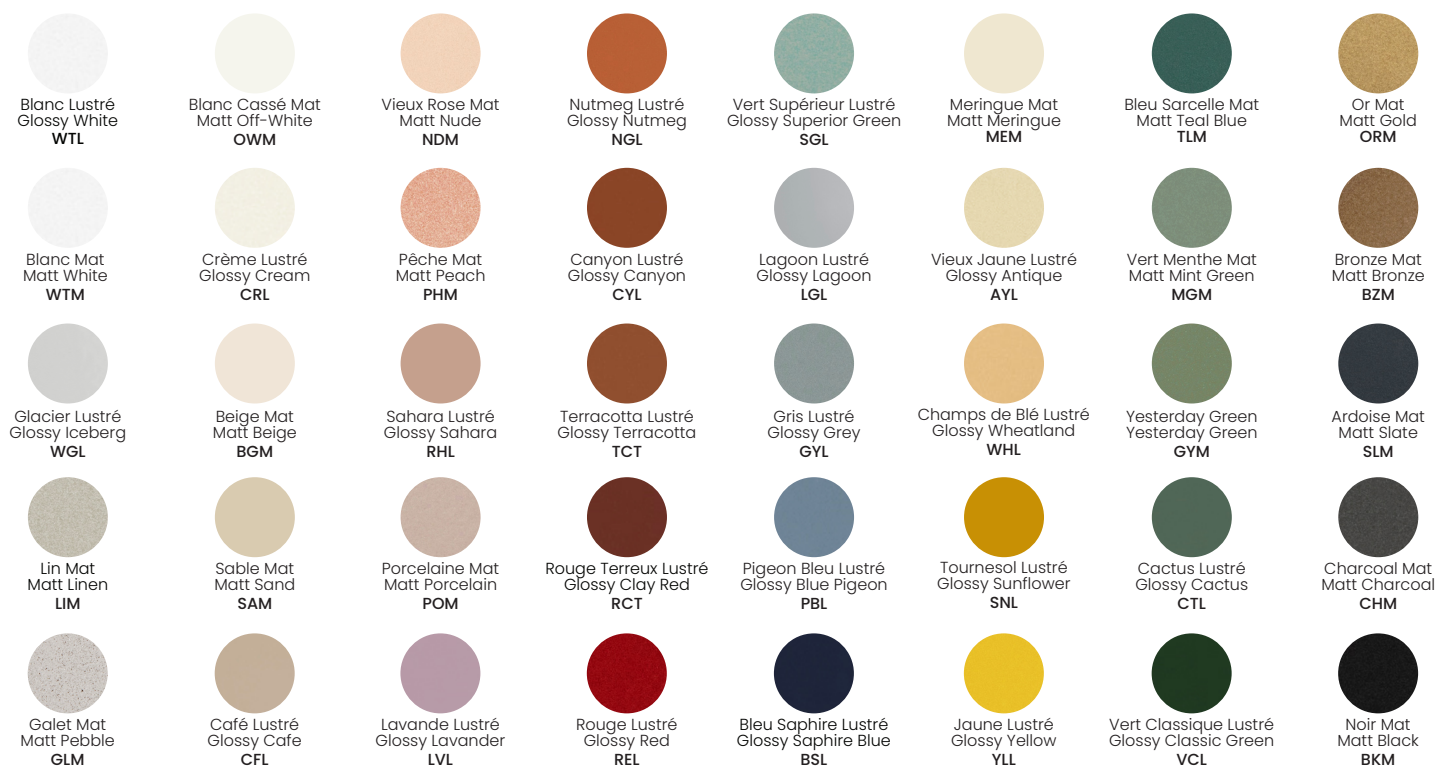

Tokyo 3012 - LA00

Type: Suspension/Pendant

Matériaux/Materials: Aluminium powder coat

Specifications: E26 base LED, 120 volts, dimmable

Ampoule/Bulb: Tala Sphere II 6 Watt • 480 Lumens • 2000K to 2800K Dim to warm

Pour la matériauthèque,

visitez le www.luminaireauthentik.com/couleurs-et-finis-luminaires/

For Material library please visit www.luminaireauthentik.com/en/colors/

Choisir la couleur de l'abat jour du haut / Choose colour of top shade

Choisir la couleur de l'abat jour du bas / Choose colour of bottom shade

Choisir la couleur du fil (6' de base et +) / Choose wire colour (6' standard and +)

Blanc
White
TWT

Crème
Cream
TCR

Café
Cafe
TCF

Nude
Nude
TND

Sésame
Sesame
TSE

Truffe
Truffle
TTF

Cuivre
Copper
TCP

Or
Gold
TOR

Vert Foncé
Dark Green
TCT

Gris Pâle
Light Grey
TWG

Charcoal
Charcoal
TCH

Noir
Black
TBK