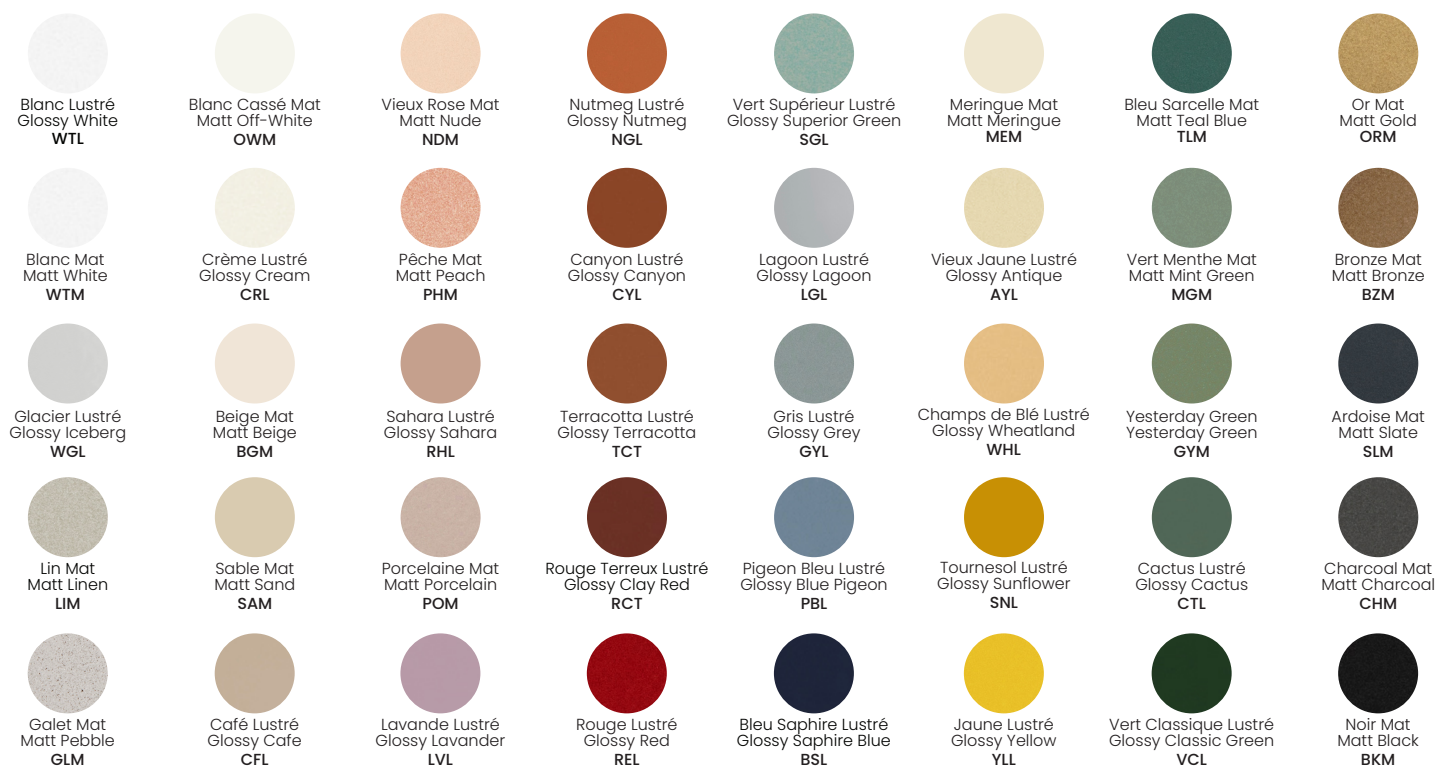

Pour la matériauthèque, visitez le www.luminaireauthentik.com/couleurs-et-finis-luminaires/

For Material library please visit www.luminaireauthentik.com/en/colors/

Avant / Front

Dessous / Bottom

Choisir la couleur de l'abat jour du haut / Choose colour of top shade

Choisir la couleur de l'abat jour du bas / Choose colour of bottom shade

Choisir la couleur du fil (6' de base et +) / Choose wire colour (6' standard and +)

Blanc
White
TWT

Crème
Cream
TCR

Café
Cafe
TCF

Nude
Nude
TND

Sésame
Sesame
TSE

Truffe
Truffle
TTF

Cuivre
Copper
TCP

Or
Gold
TOR

Vert Foncé
Dark Green
TCT

Gris Pâle
Light Grey
TWG

Charcoal
Charcoal
TCH

Noir
Black
TBK

Sans vis
Screwless
04 (\$)

Choisir la couleur de canopy / Choose canopy colour

Laiton
Brass
BRR (\$)

Blanc Mat
Matt White
WTM

Noir Mat
Matt Black
BKM

Même couleur que abat-jour
Same colour as shade