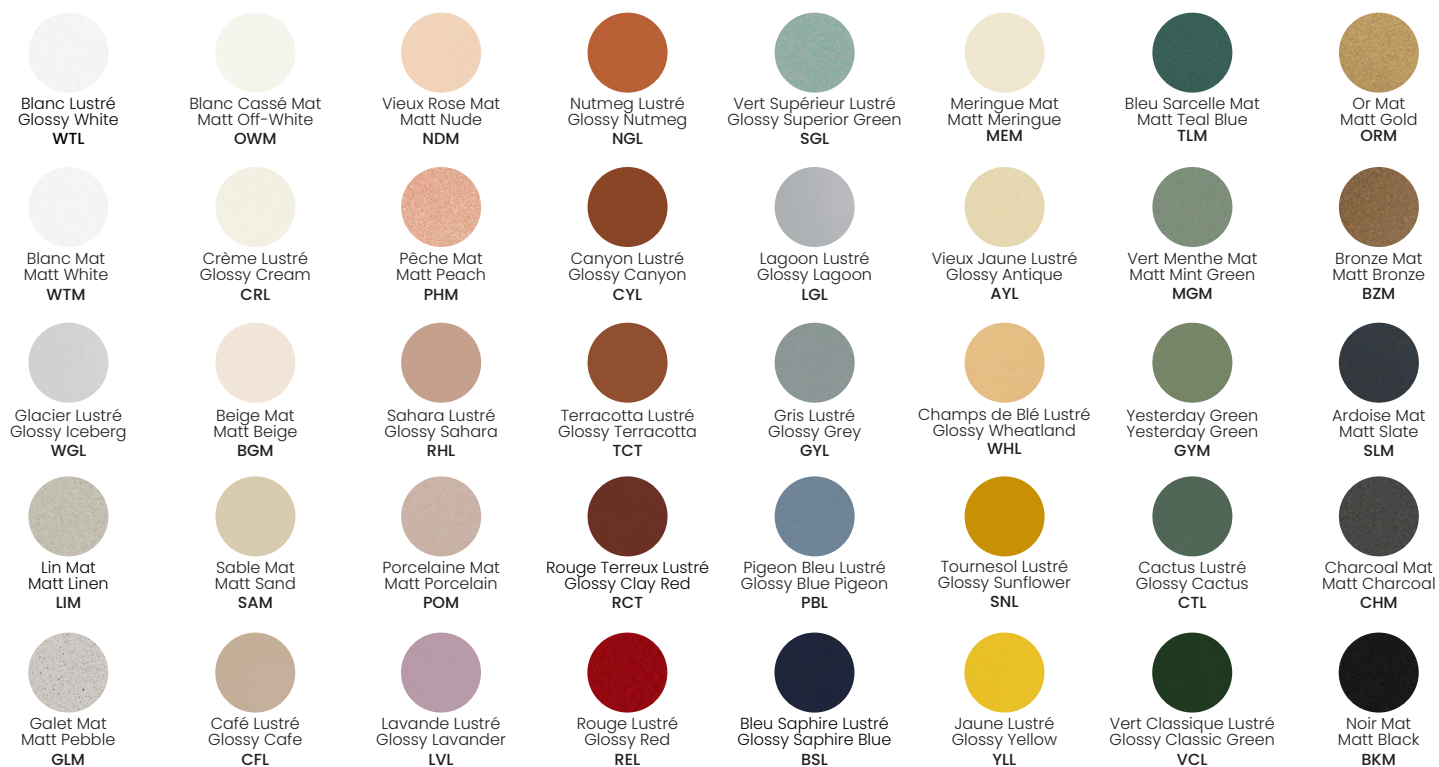

Pour la matériauthèque, visitez le www.luminaireauthentik.com/couleurs-et-finis-luminaires/

For Material library please visit www.luminaireauthentik.com/en/colors/

Avant / Front

Dessous / Bottom

Choisir la couleur de l'abat jour du haut / Choose colour of top shade

Choisir la couleur de l'abat jour du bas / Choose colour of bottom shade

Choisir la couleur du fil (6' de base et +) / Choose wire colour (6' standard and +)

Blanc
White
TWT

Crème
Cream
TCR

Café
Cafe
TCF

Nude
Nude
TND

Sésame
Sesame
TSE

Truffe
Truffle
TTF

Cuivre
Copper
TCP

Or
Gold
TOR

Vert Foncé
Dark Green
TCT

Gris Pâle
Light Grey
TWG

Charcoal
Charcoal
TCH

Noir
Black
TBK

Sans vis
Screwless
04 (\$)

Choisir la couleur de canopy / Choose canopy colour

Laiton
Brass
BRR (\$)

Blanc Mat
Matt White
WTM

Noir Mat
Matt Black
BKM

Même couleur que abat-jour
Same colour as shade