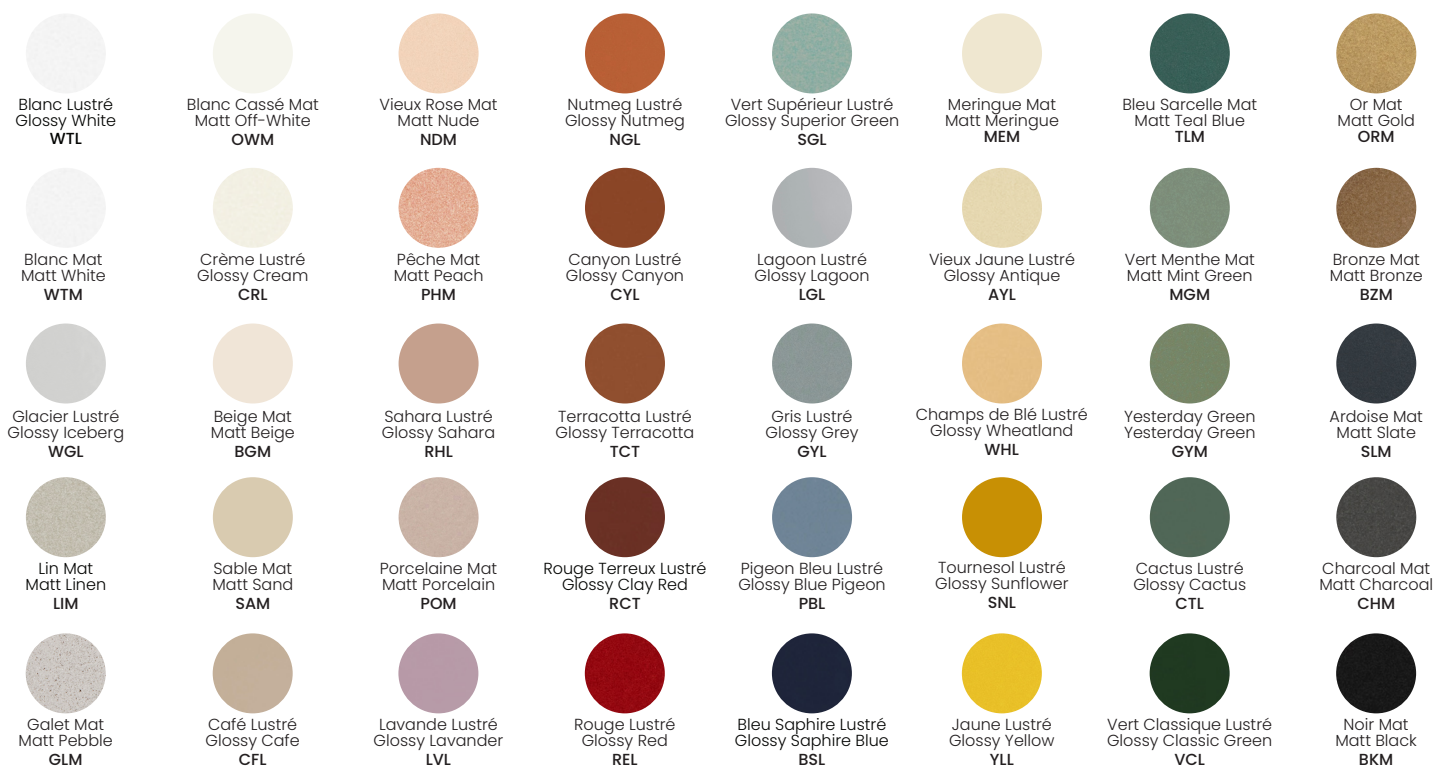

For 3D drawings of all products, including CAD, Revit and IES files, please visit www.luminaireauthentik.com

Avant/Front

Dessus/Top

Choisir la couleur extérieure de l'abat-jour / Choose exterior shade colour

Choisir la couleur intérieure de l'abat-jour / Choose interior shade colour

Choisir la couleur du fil (4' de base et +) / Choose wire colour (4' standard and +)

Blanc
White
TWT

Crème
Cream
TCR

Café
Cafe
TCF

Nude
Nude
TND

Sésame
Sesame
TSE

Truffe
Truffle
TTF

Cuivre
Copper
TCP

Or
Gold
TOR

Vert Foncé
Dark Green
TCT

Gris Pâle
Light Grey
TWG

Charcoal
Charcoal
TCH