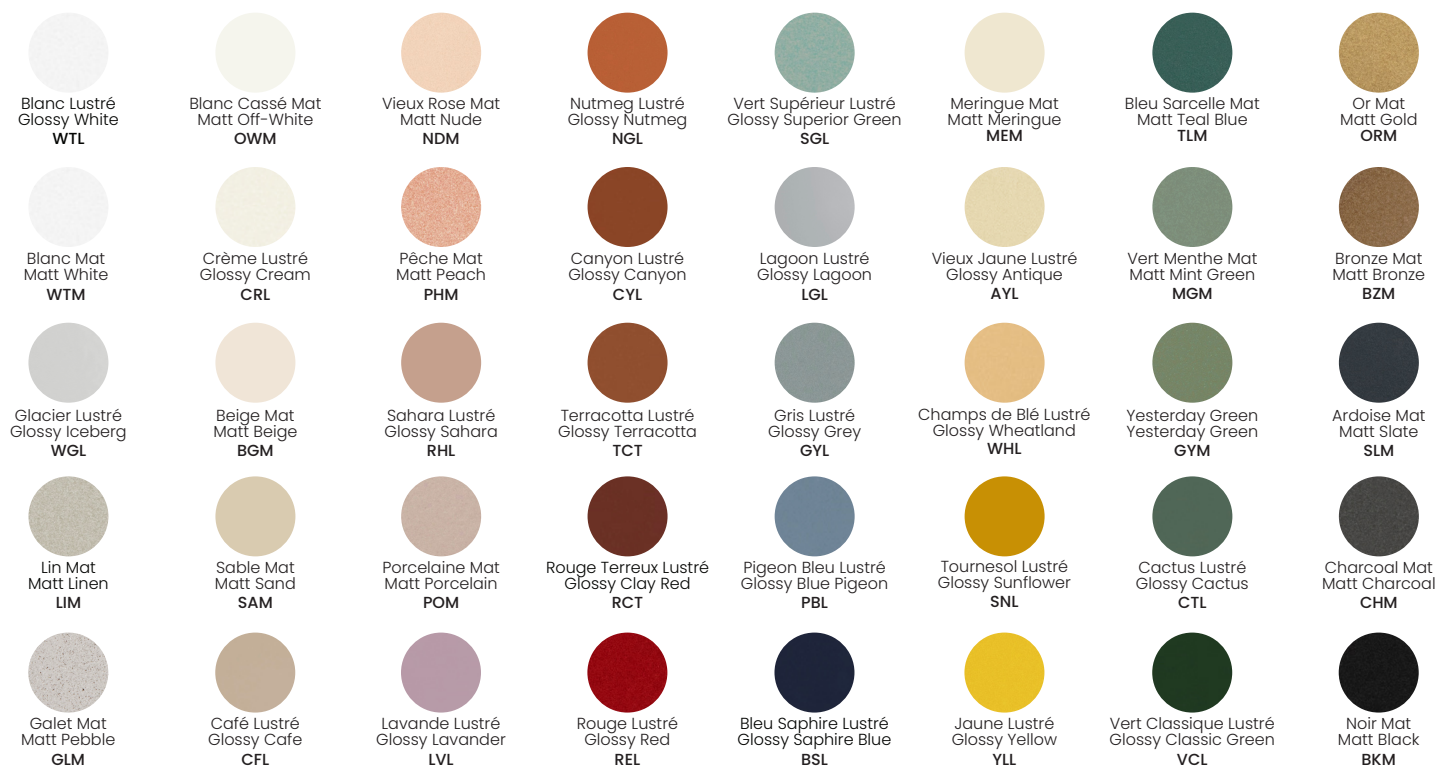

For 3D drawings of all products, including CAD, Revit and IES files, please visit www.luminaireauthentik.com

Avant/Front

Dessus/Top

Choisir la couleur extérieure de l'abat-jour / Choose exterior shade colour

Choisir la couleur intérieure de l'abat-jour / Choose interior shade colour

Choisir la couleur du fil (4' de base et +) / Choose wire colour (4' standard and +)

Blanc
White
TWT

Crème
Cream
TCR

Café
Cafe
TCF

Nude
Nude
TND

Sésame
Sesame
TSE

Truffe
Truffle
TTF

Cuivre
Copper
TCP

Or
Gold
TOR

Vert Foncé
Dark Green
TCT

Gris Pâle
Light Grey
TWG

Charcoal
Charcoal
TCH