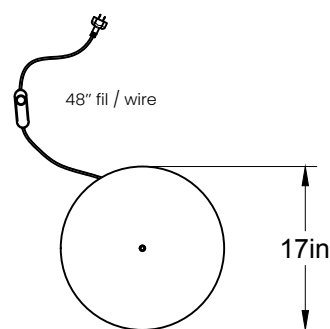

Dessus/Top