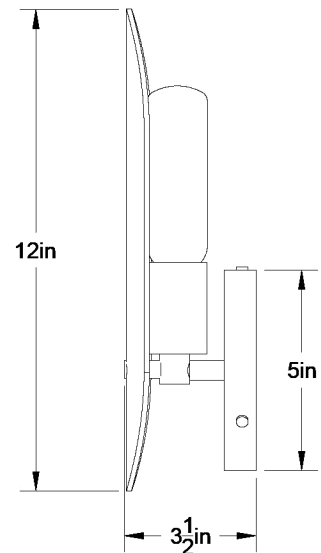

Onyx Arbour 12-LA50

Type : Applique/Flushmount

Matériaux/Materials : Onyx

Veillez noter que chaque pièce de pierre naturelle est unique et il peut y avoir une variance dans la couleur/Please Note that each piece of natural stone is unique and there may be a variance in the colour.

Ampoule/Bulb : Tala T11 I 6 Watt • 420 Lumens • 3000K

Poids/Weight : 5 lb.

Garantie/Warranty : 5 ans/years

Certification :

Usage intérieur seulement/Indoor use only

Lien 3D/link : <https://a360.co/3Fa8FtF>

Pour tous les fichiers 3D, incluant CAD, Revit et IES, visitez le www.luminaireauthentik.com / For 3D drawings of all products, including CAD, Revit and IES files, please visit www.luminaireauthentik.com

Avant/Front

Côté/Side