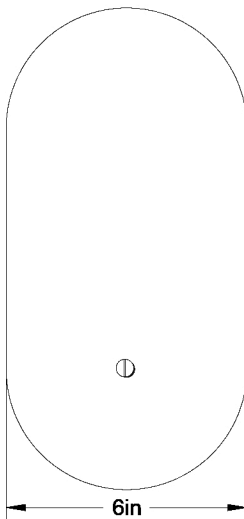

Type : Applique/Flushmount

Matériaux/Materials : Onyx

Veillez noter que chaque pièce de pierre naturelle est unique et il peut y avoir une variance dans la couleur/Please Note that each piece of natural stone is unique and there may be a variance in the colour.

Ampoule/Bulb : Tala T11 I 6 Watt • 420 Lumens • 3000K

Poids/Weight : 5 lb.

Garantie/Warranty : 5 ans/years

Certification :

Usage intérieur seulement/Indoor use only

Lien 3D/link : <https://a360.co/3Fa8FtF>

Pour tous les fichiers 3D, incluant CAD, Revit et IES, visitez le www.luminaireauthentik.com / For 3D drawings of all products, including CAD, Revit and IES files, please visit www.luminaireauthentik.com

Avant/Front