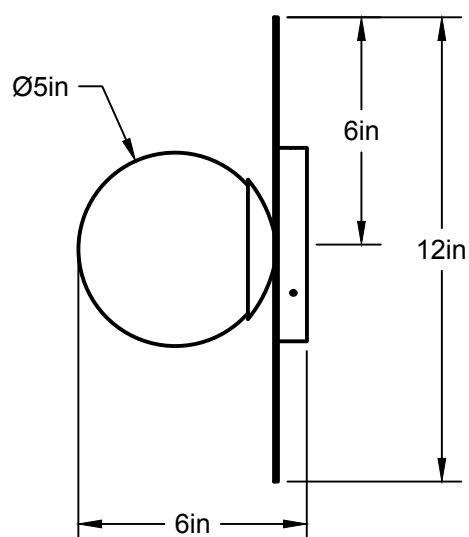

Chrome Krema 1205-LA20/40

Type: Applique/Flushmount

Matériaux/Materials: Aluminium powder coat • Verre/Glass

Specifications: E26 base LED, 120 volts, dimmable

Poids/Weight: 3 lb.

Garantie/Warranty: 5 ans/years

Certification: c us

Usage intérieur seulement/Indoor use only

Lien 3D/link: [Cliquez ici/Click here](#)

Avant/Front

Côté/Side