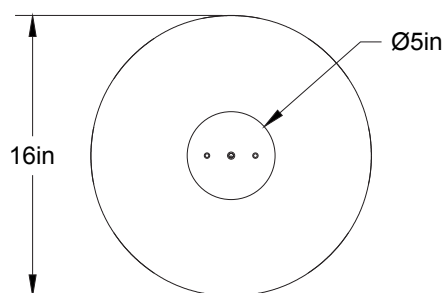

Dessus/Top