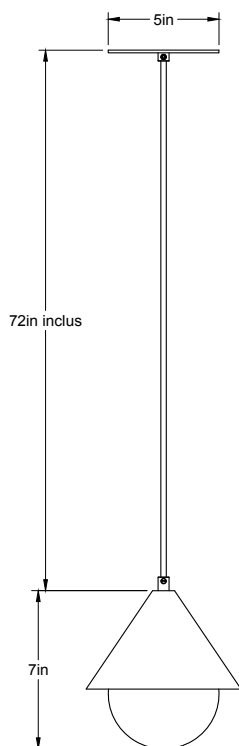

Avant/Front

Dessus/Top