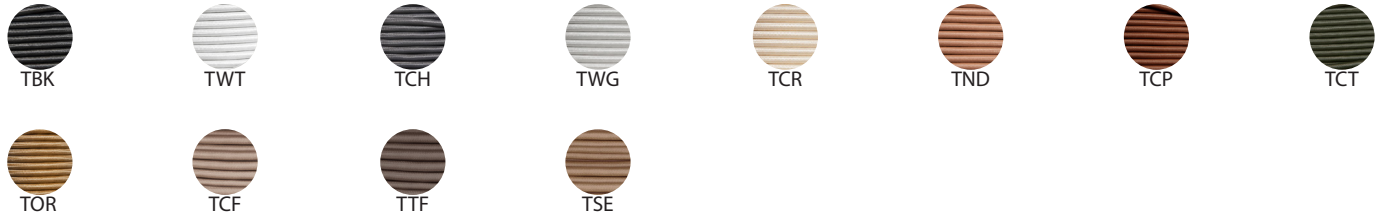

Fil/Wire

Quincaillerie/Hardware

Canopy style + colour