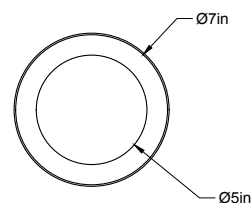

Dessus/Top