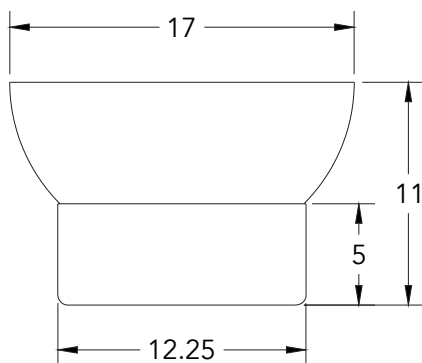

Pour tous les fichiers 3D, incluant CAD, Revit et IES, visitez le www.luminaireauthentik.com / For 3D drawings of all products, including CAD, Revit and IES files, please visit www.luminaireauthentik.com

Avant/Front