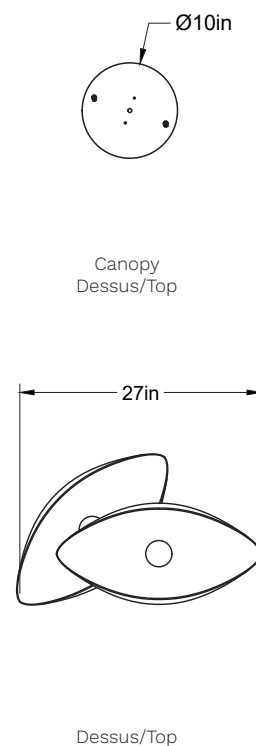

2-Coquelicot 23-LA00-S

Type : Suspension/Pendant

Matériaux/Materials : Aluminium powder coat

Specifications : E26 base LED, 120 volts, dimmable

Ampoule/Bulb : Tala Sphere I 3.8 Watt • 220 Lumens • 2000K to 2800K Dim to warm

Poids/Weight : 25 lb.

Garantie/Warranty : 5 ans/years

Certification : _US

Usage intérieur seulement/Indoor use only

Lien 3D/link : [Cliquez ici/Click here](#)

Inclus/Included :

(2) coquelicot 23

2 crochets/hooks

1 canopy 10"Øx1", 2 sorties/exits

*La longueur varie selon la hauteur du plafond / Length varies according to ceiling height

Pour tous les fichiers 3D, incluant CAD, Revit et IES, visitez le www.luminaireauthentik.com / For 3D drawings of all products, including CAD, Revit and IES files, please visit www.luminaireauthentik.com