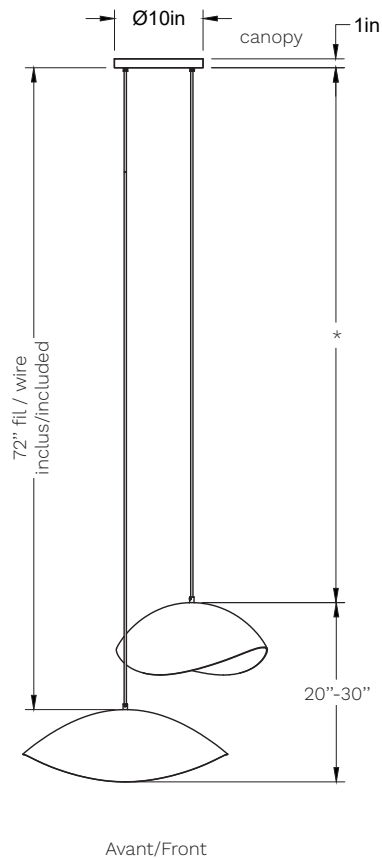

2-Coquelicot 23-LA00-S

Type : Suspension/Pendant

Matériaux/Materials : Aluminium powder coat

Specifications : E26 base LED, 120 volts, dimmable

Ampoule/Bulb : Tala Sphere I 3.8 Watt • 220 Lumens • 2000K to 2800K Dim to warm

Poids/Weight : 25 lb.

Garantie/Warranty : 5 ans/years

Certification : _US

Usage intérieur seulement/Indoor use only

Lien 3D/link : [Cliquez ici/Click here](#)

Inclus/Included :

(2) coquelicot 23

2 crochets/hooks

1 canopy 10"Øx1", 2 sorties/exits

*La longueur varie selon la hauteur du plafond / Length varies according to ceiling height

Pour tous les fichiers 3D, incluant CAD, Revit et IES, visitez le www.luminaireauthentik.com / For 3D drawings of all products, including CAD, Revit and IES files, please visit www.luminaireauthentik.com