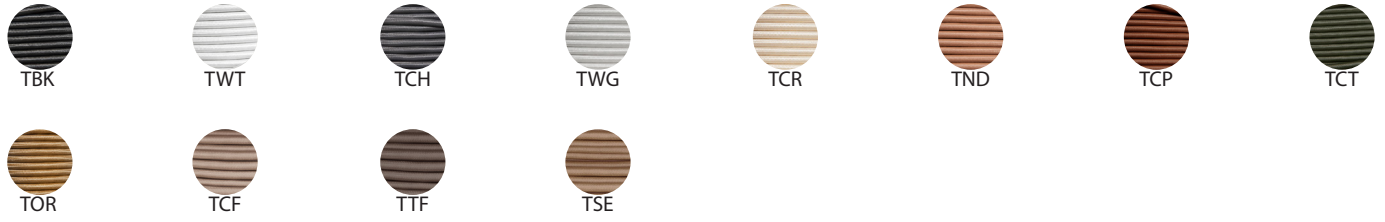

Norvégienne 0705 Onyx-LA00

Type : Suspension/Pendant

Matériaux/Materials : Aluminium powder coat •
Verre/Glass • Onyx

Veillez noter que chaque pièce de pierre naturelle est unique et il peut y avoir une variance dans la couleur/Please note that each piece of natural stone is unique and there may be a variance in the colour.

GB.OG
Opale givré/
Frosted opal

GB.SG
Swivel clair givré/
frosted swirl

GB.ANG
Ananas clair givré/
frosted pineapple

GB.CL
Clair lustré/
lustery clair

GB.KL
Clair fumé lustré/
glossy smoke

GB.TEA
Clair tea lustré/
lustered tea

GB.FL
Clair truffe lustré/
Lustré truffe

GB.AL
Clair argile lustré/
lustered clay

GB.SL
Clair swirl lustré/
Swirl glossy

GB.ANL
clair ananas lustré/
lustered pineapple

Fil/Wire

Quincaillerie/Hardware

Canopy style + colour