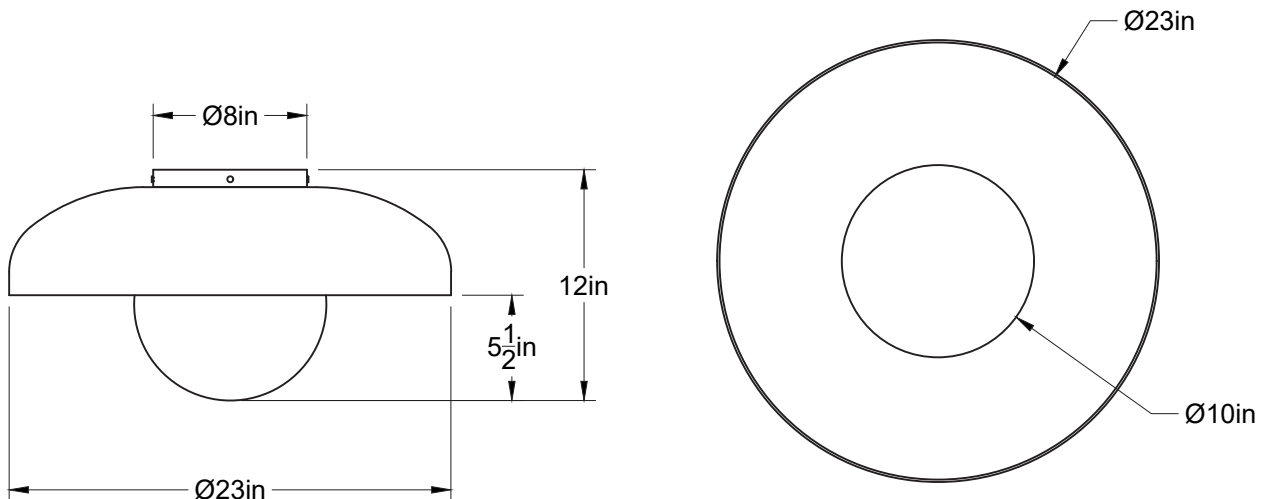

Poids/Weight: 10 lb.

Garantie/Warranty: 5 ans/years

Certification: 

Usage intérieur seulement/Indoor use only

Lien 3D/link: [Cliquez ici/Click here](#)

Pour tous les fichiers 3D, incluant CAD, Revit et IES,
visitez le www.luminaireauthentik.com / For 3D drawings of all products,
including CAD, Revit and IES files, please visit www.luminaireauthentik.com

Avant/Front

Dessus/Top

Abat-jour/Shade Ext.

Abat-jour/Shade Int.

Couleur boule de verre/Glass ball colour

Finition boule de verre/Glass ball finish

Canopy style + colour

BRR (\$)