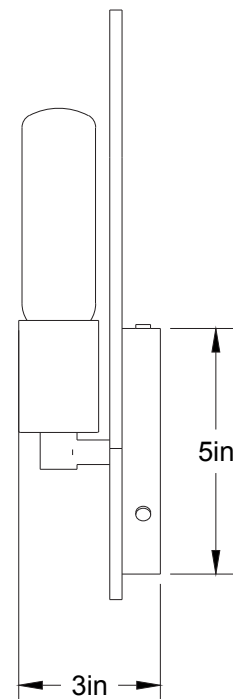

Onyx Pillar 12-LA40

Type : Applique/Flushmount

Matériaux/Materials: Onyx

Veillez noter que chaque pièce de pierre naturelle est unique et il peut y avoir une variance dans la couleur/Please Note that each piece of natural stone is unique and there may be a variance in the colour.

Ampoule/Bulb : Tala T11 I 6 Watt • 420 Lumens • 3000K

Poids/Weight: 5 lb.

Garantie/Warranty: 5 ans/years

Certification: 

Usage intérieur seulement/Indoor use only

Lien 3D/link: <https://a360.co/48SRauA>

Pour tous les fichiers 3D, incluant CAD, Revit et IES, visitez le www.luminaireauthentik.com / For 3D drawings of all products, including CAD, Revit and IES files, please visit www.luminaireauthentik.com