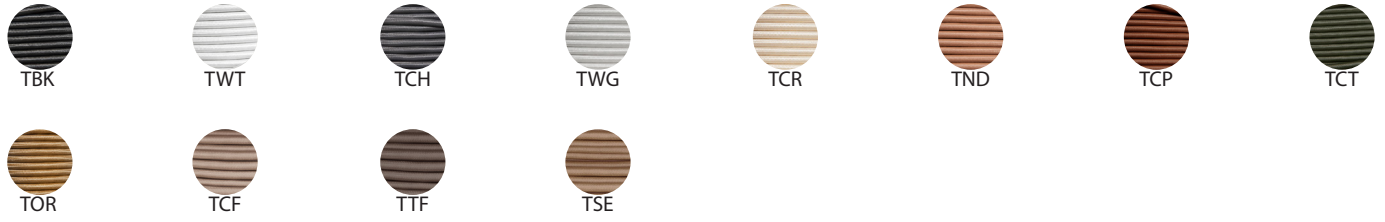

Avant/Front

Dessus/Top

LUXE COLLECTION

Onyx

Crème
Cream
O.CREAM

Ambre
Amber
O.AMB

Rouille
Rust
O.RST

Fil/Wire

Quincaillerie/Hardware

Canopy style + colour

Fil/Wire

Quincaillerie/Hardware

Canopy style + colour