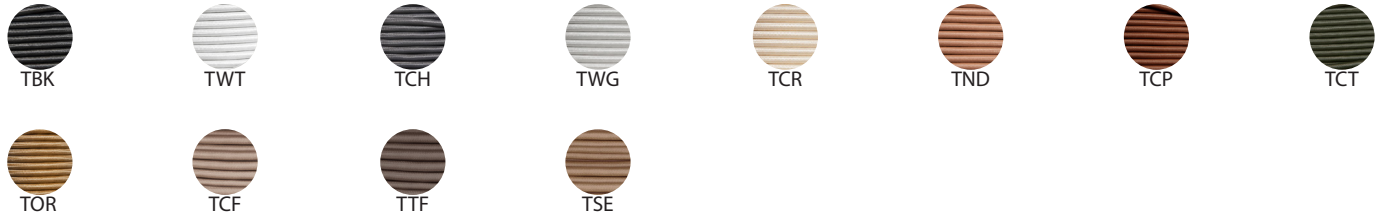

Dome 07 Onyx-LA00

Type: Suspension/Pendant

Matériaux/Materials: Aluminium powder coat • Onyx

Veillez noter que chaque pièce de pierre naturelle est unique et il peut y avoir une variance dans la couleur/Please note that each piece of natural stone is unique and there may be a variance in the colour.

Avant/Front

Dessus/Top

LUXE COLLECTION

Onyx

Crème
Cream
O.CREAM

Ambre
Amber
O.AMB

Rouille
Rust
O.RST

Abat-jour/Shade Ext.

Abat-jour/Shade Int.

Fil/Wire

Quincaillerie/Hardware

Canopy style + colour