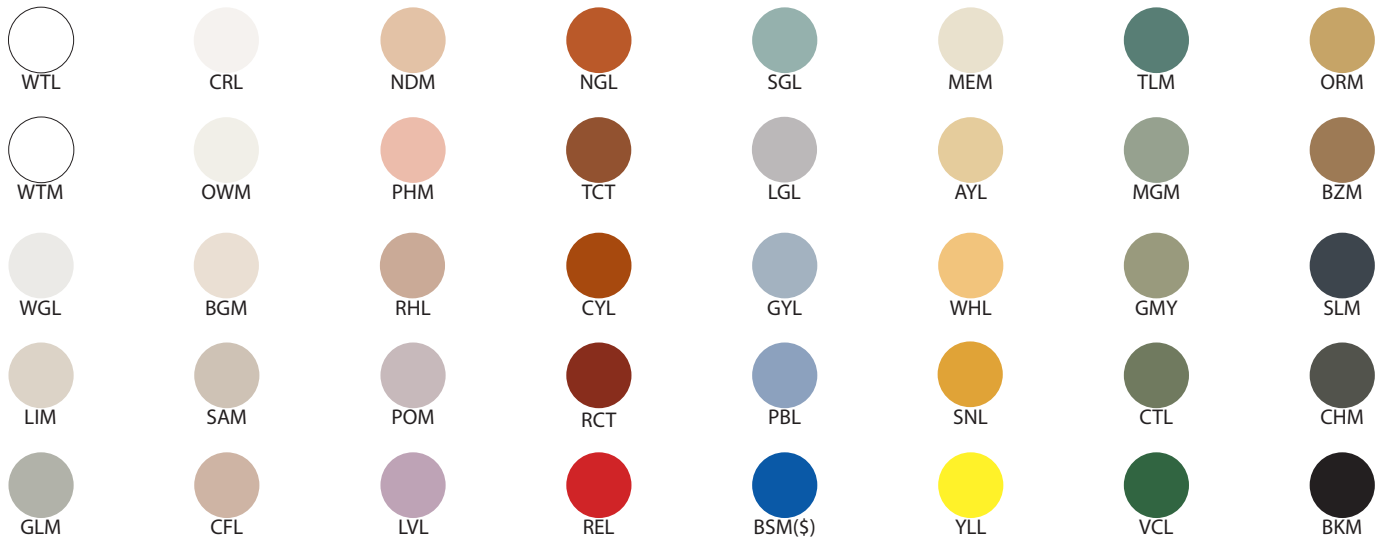

Avant/Front

Dessus/Top

LUXE COLLECTION

Onyx

Crème
Cream
O.CREAM

Ambre
Amber
O.AMB

Rouille
Rust
O.RST

Abat-jour/Shade Ext.

Abat-jour/Shade Int.

Fil/Wire

Quincaillerie/Hardware

Canopy style + colour