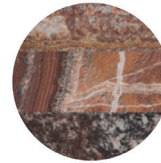

Avant/Front

Dessus/Top

LUXE COLLECTION

Onyx

Crème
Cream
O.CREAM

Ambre
Amber
O.AMB

Rouille
Rust
O.RST

Abat-jour/Shade Ext.

Abat-jour/Shade Int.

Fil/Wire

Quincaillerie/Hardware

Canopy style + colour