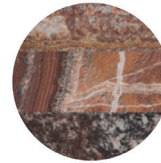

Avant/Front

Dessus/Top

LUXE COLLECTION

Onyx

Crème
Cream
O.CREAM

Ambre
Amber
O.AMB

Rouille
Rust
O.RST

Finition boules de verre /Glass balls finishes

GB.C.G
Clair givré/
Clair frosted

GB.KG
Fumée givrée/
Frosted smoke

GB.TEA
Tea clair givrée/
Frosted tea

GB.G.F
Truffe clair givrée/
Frosted truffle

GB.AG
Argile clair givré/
Frosted clay

GB.OL
Opale lustré/
Glossy opal

GB.OG
Opale givré/
Frosted opal

GB.SG
Swivel clair givré/
frosted swirl

GB.ANG
Ananas clair givré/
frosted pineapple

GB.CL
Clair lustré/
lustery clair

GB.KL
Clair fumé lustré/
glossy smoke

GB.TEA
Clair tea lustré/
lustered tea