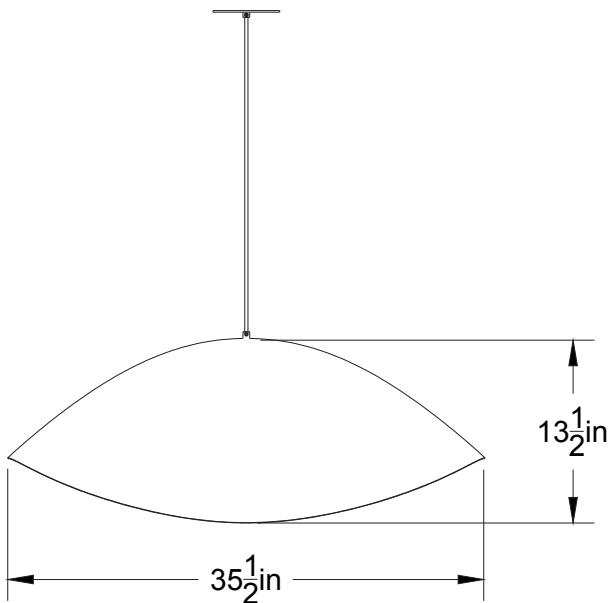

## Coquelicot 36-LA00

Type : Suspension / Pendant

Matériaux/Materials : Aluminium powder coat

Specifications : E26 base LED, 120 volts, dimmable

Ampoule/Bulb : Tala Sphere IV 8 Watt • 680 Lumens • 2000K to 2800K Dim to warm

Poids/Weight: 2 lb.

Garantie/Warranty : 2 ans/years

Certification : 

Usage intérieur seulement/Indoor use only

Lien 3D/link : <https://a360.co/46rEOby>

Pour tous les fichiers 3D, incluant CAD, Revit et IES, visitez le [www.luminaireauthentik.com](http://www.luminaireauthentik.com) / For 3D drawings of all products, including CAD, Revit and IES files, please visit [www.luminaireauthentik.com](http://www.luminaireauthentik.com)