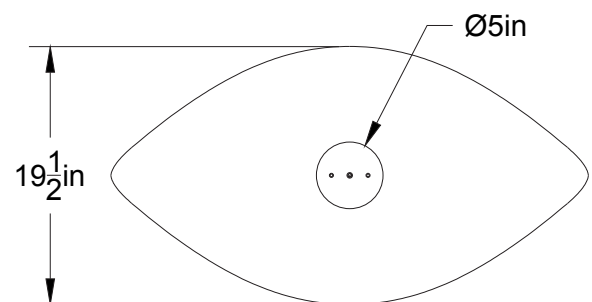

Dessus/Top