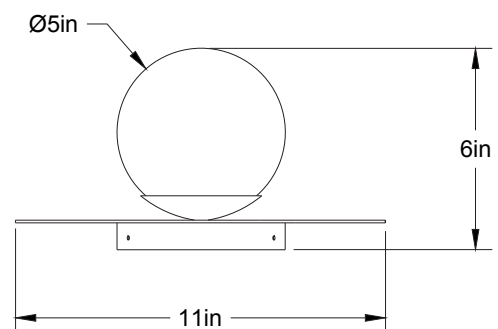

Dessus/Top