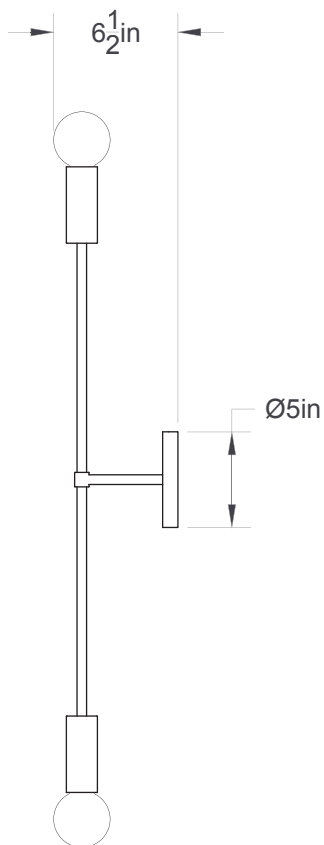

Nos 04-LA52

Type : Murale/Wallmount

Matériaux/Materials : Aluminium powder coat

Specifications : E26 base LED, 120 volts, dimmable

Ampoule/Bulb : Tala Sphere II 6 Watt • 480 Lumens • 2000K to 2800K Dim to warm

Poids/Weight : 5 lb.

Garantie/Warranty : 2 ans/years

Certification : 

Usage intérieur seulement/Indoor use only

Lien 3D/link : [Cliquez ici/Click here](#)

Pour tous les fichiers 3D, incluant CAD, Revit et IES, visitez le www.luminaireauthentik.com / For 3D drawings of all products, including CAD, Revit and IES files, please visit www.luminaireauthentik.com

Dessus/Top

Avant/Front

Abat-jour/Shade Ext.

WTL

CRL

NDM

NGL

SGL