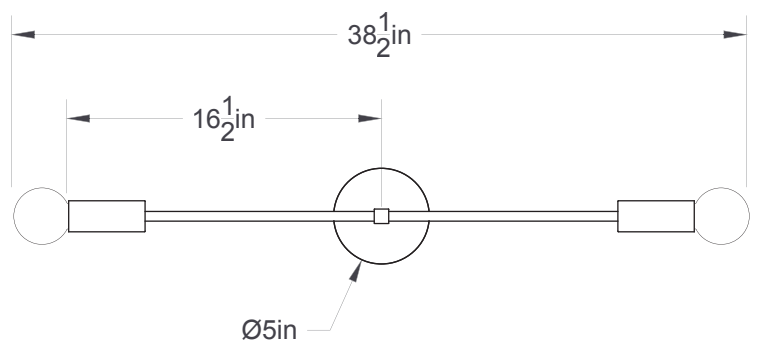

Nos 04-LA52

Type : Murale/Wallmount

Matériaux/Materials : Aluminium powder coat

Specifications : E26 base LED, 120 volts, dimmable

Ampoule/Bulb : Tala Sphere II 6 Watt • 480 Lumens • 2000K to 2800K Dim to warm

Poids/Weight : 5 lb.

Garantie/Warranty : 2 ans/years

Certification : 

Usage intérieur seulement/Indoor use only

Lien 3D/link : [Cliquez ici/Click here](#)

Pour tous les fichiers 3D, incluant CAD, Revit et IES, visitez le www.luminaireauthentik.com / For 3D drawings of all products, including CAD, Revit and IES files, please visit www.luminaireauthentik.com

Dessus/Top

Avant/Front

Abat-jour/Shade Ext.

WTL

CRL

NDM

NGL

SGL