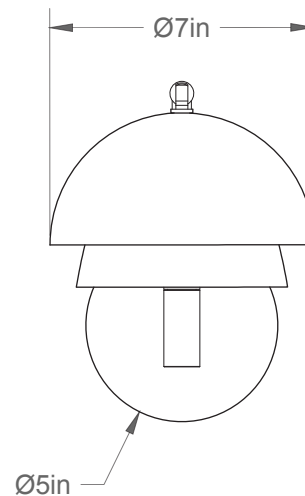

Avant/Front