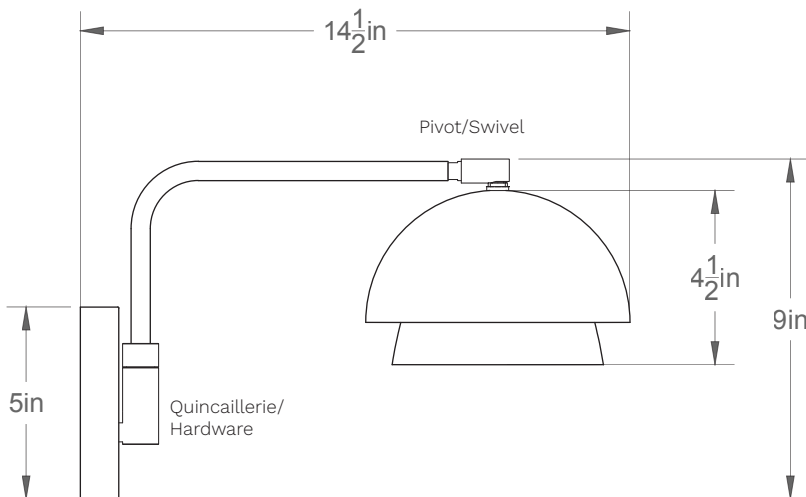

Poids/Weight : 5 lb.

Garantie/Warranty : 2 ans/years

Certification : 

Usage intérieur seulement/Indoor use only

Lien 3D/link : [Cliquez ici/Click here](#)

Pour tous les fichiers 3D, incluant CAD, Revit et IES, visitez le www.luminaireauthentik.com / For 3D drawings of all products, including CAD, Revit and IES files, please visit www.luminaireauthentik.com