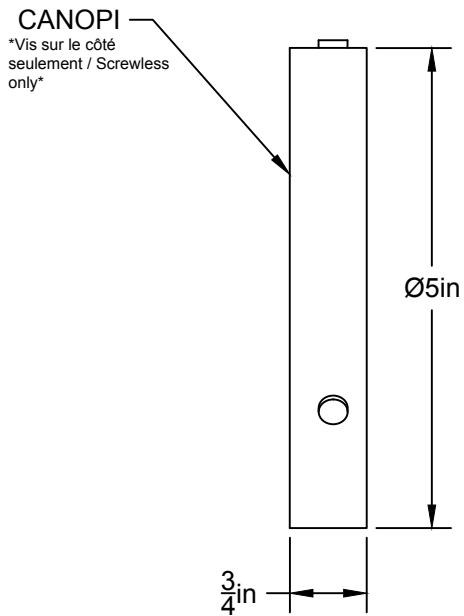

AMPOULE INCLUSE / BULB INCLUDED*

Détail sur fiche technique / Details on spec sheet

NUBE-K 0806

USAGE INTÉRIEUR SEULEMENT, INDOOR USE ONLY

UL # Certificat: 20150318-E475067

514.662.0352 | LUMINAIREAUTHENTIK.COM

All rights reserved to Authentik Lighting / Tous les droits sont réservés à Luminaire Authentik © 2021

OPTIONS TIGE / ROD OPTIONS

- 1) Abat-jour sur base/
Shade on the base
- 2) Avec courte tige 7/8"
With a 7/8" sleeve